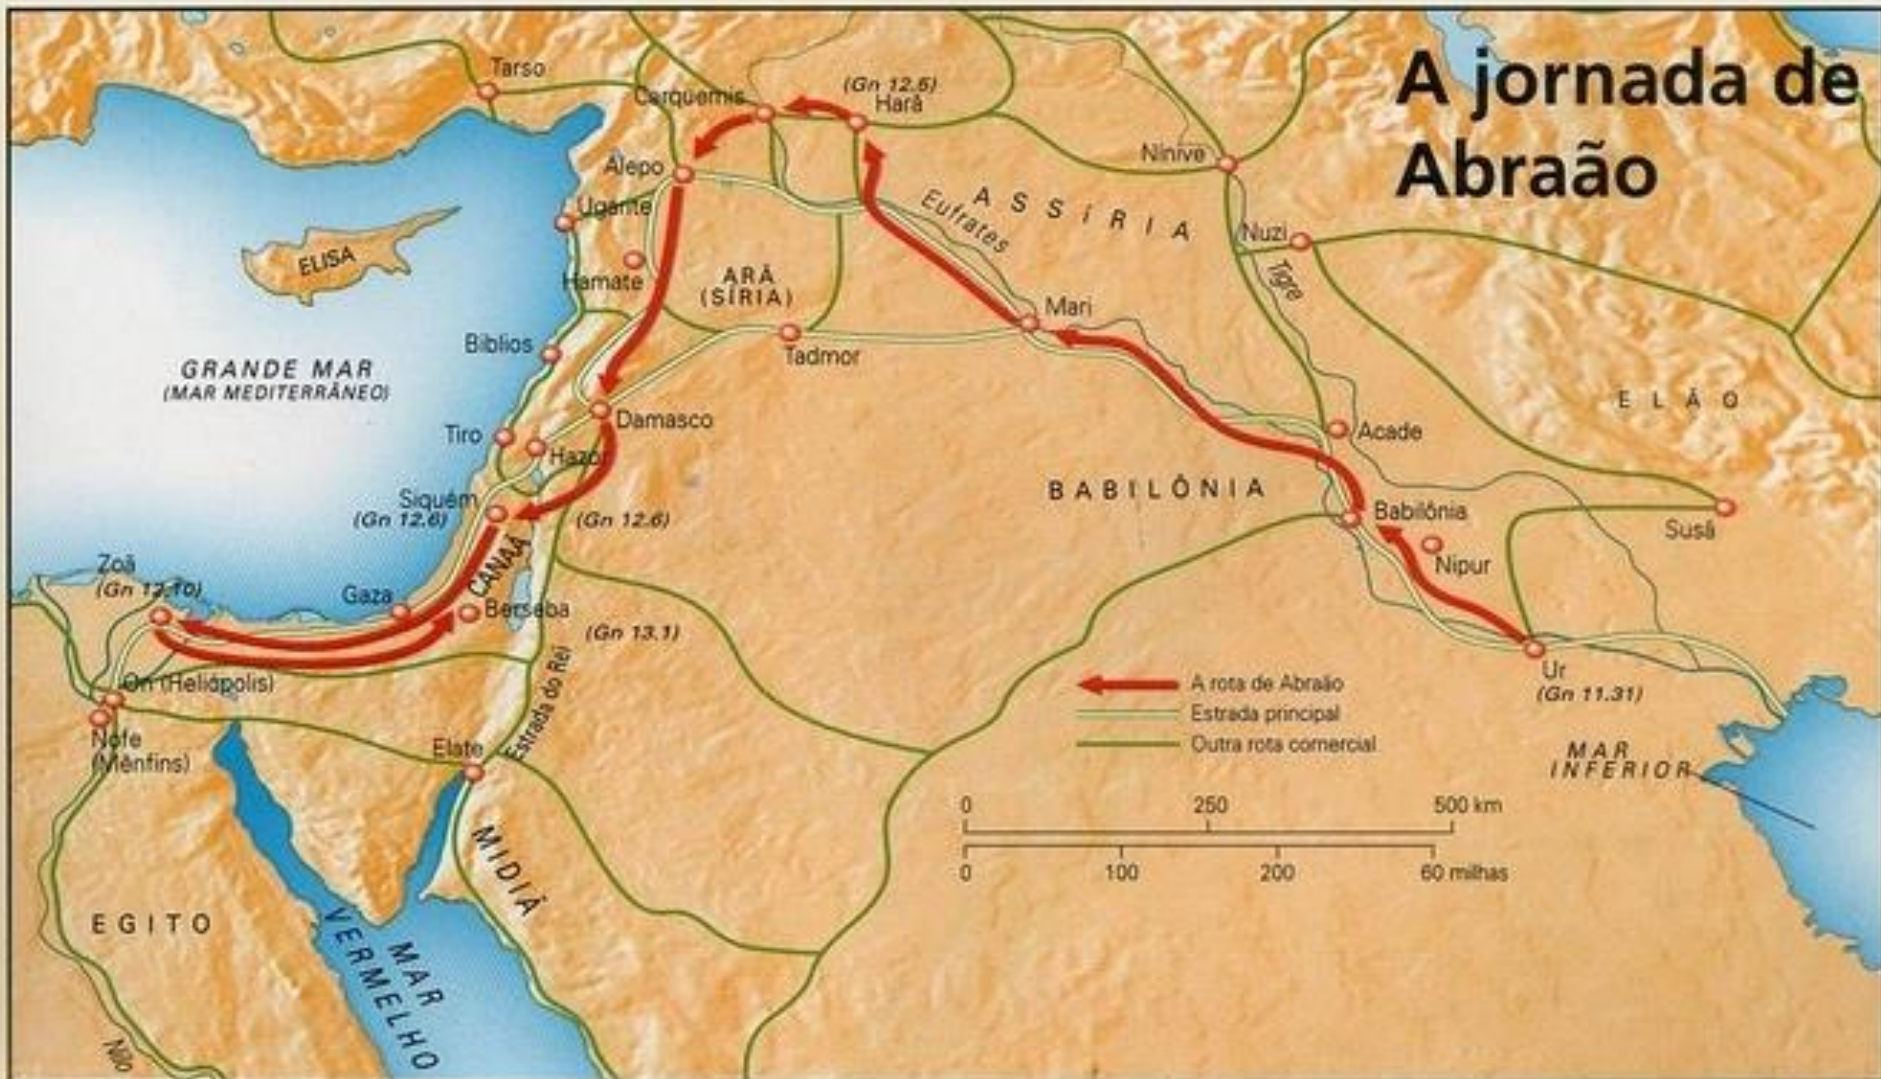

# **Escola da Fé**

**21 dezembro 2018**

**ENCONTRO 3**

**OS PATRIARCAS**  
**(Génesis 12-50)**

**ABRAÃO,  
nosso PAI  
na FÉ**

# CÂNTICO

Jesus Cristo ó Porta do Reino  
És o Cordeiro da Nova Aliança  
Bendito sejas Jesus Cristo  
Jesus Cristo Ó Porta do Reino  
És o Cordeiro da nova Páscoa

Tu és descendente d' Abraão  
O Servo de Deus anunciado o  
fruto perfeito da Vida do Pai  
És o Cordeiro da nova Páscoa

# Entre 1800 e 1500 AC, grandes movimentações de nômadas

**Abrão tinha 75 anos  
quando Deus o chamou a partir,  
prometendo-lhe grande descendência**

**Idoso, como a esposa, Sara, aliás estéril,  
Abrão partiu, confiando em Deus**

# Jacob

arrebata ao irmão  
o direito de primogénito

Enigmático episódio  
da luta com o Anjo (com Deus)  
Passa a ser chamado Israel

José vendido pelos irmãos  
é levado para o Egito.

Percurso doloroso, mas providencial